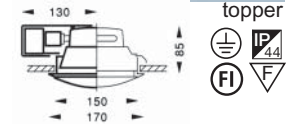

Insaver 150 cone 2x7 W
valkoinen kattorengas

valolähde 2x TC 7W G23
tilantarve 310 x 250 x 85 mm

- 3023250 kromi 4272994
- 3023260 messinki 4272997
- 3023270 topper, opaalikuvulla 4273000