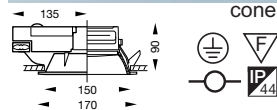

Insaver 150 cone 1x13 W
valkoinen kattorengas

2 valolähde TC-D 13W G24d-1
tilantarve 315 x 255 x 90 mm

- 3023040 valkoinen 4272808
- 3023440 kromi 4272811
- 3023450 messinki 4272814
- 3023460 topper, opaalikuvulla 4272820