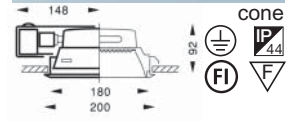

Insaver 180 cone 2x9 W
valkoinen kattorengas

valolähde 2x TC 9W G23
tilantarve 340 x 280 x 92 mm

- 3023300 kromi 4273003
- 3023310 messinki 4273006
- 3023320 topper, opaalikuvulla 4273009