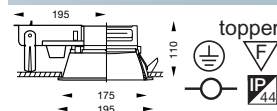

Insaver 175 cone 1x18 W
valkoinen kattorengas

valolähde TC-D 18W G24d-2
tilantarve 380 x 275 x 110 mm

- 3023090 valkoinen 4272829
- 3023900 kromi 4272832
- 3023920 topper, opaalikuvulla 4272841