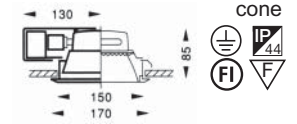

Insaver 150 cone 1x7 W
valkoinen kattorengas

valolähde 1x TC 7W G23
tilantarve 310 x 250 x 85 mm

- 3023200 kromi 4272985
- 3023220 topper, opaalikuvulla 4272991